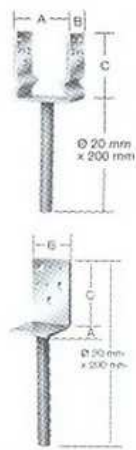

A	B	C
071294000*	71	60	125
071295000*	81	60	125
071296000*	91	60	125
071297000*	101	60	125
071298000*	121	60	125
071300000	141	60	125

071299000*	70	60	110