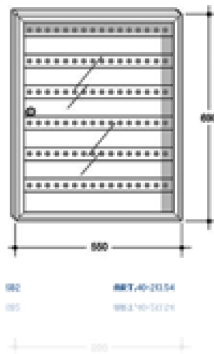

092 **RRT,40-213.54**
095 999.2.160-532.24

Kulcsosszekrény

Részletek

lábléc