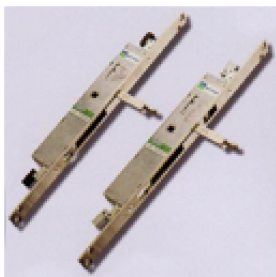

Részletek

47-210

Portálzár

- csapdazárnyelves
- három pontos zárás (kampós zárnyelv)
- cilindres reteszeléssel

Részletek

47-215

Portálzár

- kétirányú tolózár
- minden portálzár-típus fogadására alkalmas